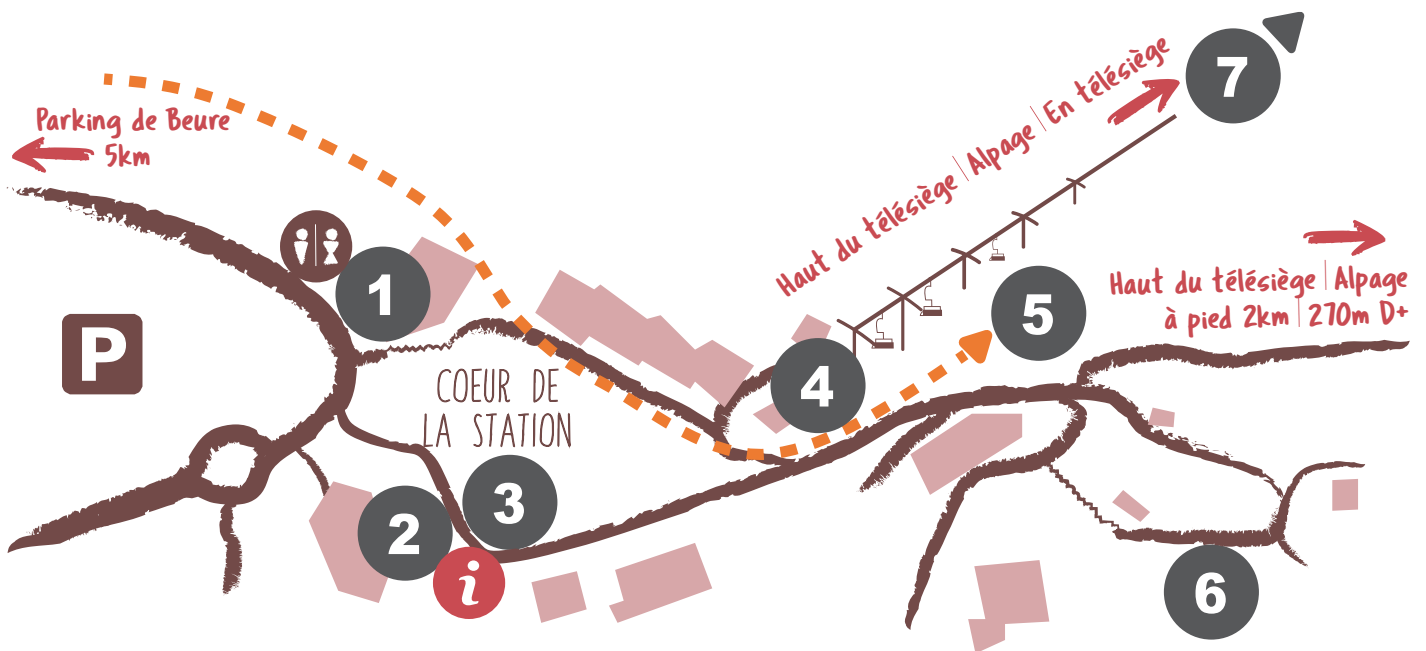

DIMANCHE 23 JUIN | COL DE ROUSSET

L'ALPAGE À PORTÉE DE MAIN !

PLAN DE LA FÊTE | COL DE ROUSSET

LÉGENDE

- ① Caisses de la Station | Toilettes
- ② Point info | Salle Hors Sac | Halte-garderie
- ③ Cœur de la Station
- ④ Télésiège
- ⑤ Troupeau de la Fête
- ⑥ Petite Ourse
- ⑦ Haut du télésiège | Rencontre gourmande panoramique
- Passage du troupeau

INFOS PRATIQUES

La station du Col de Rousset n'est pas équipée de distributeur de billets.