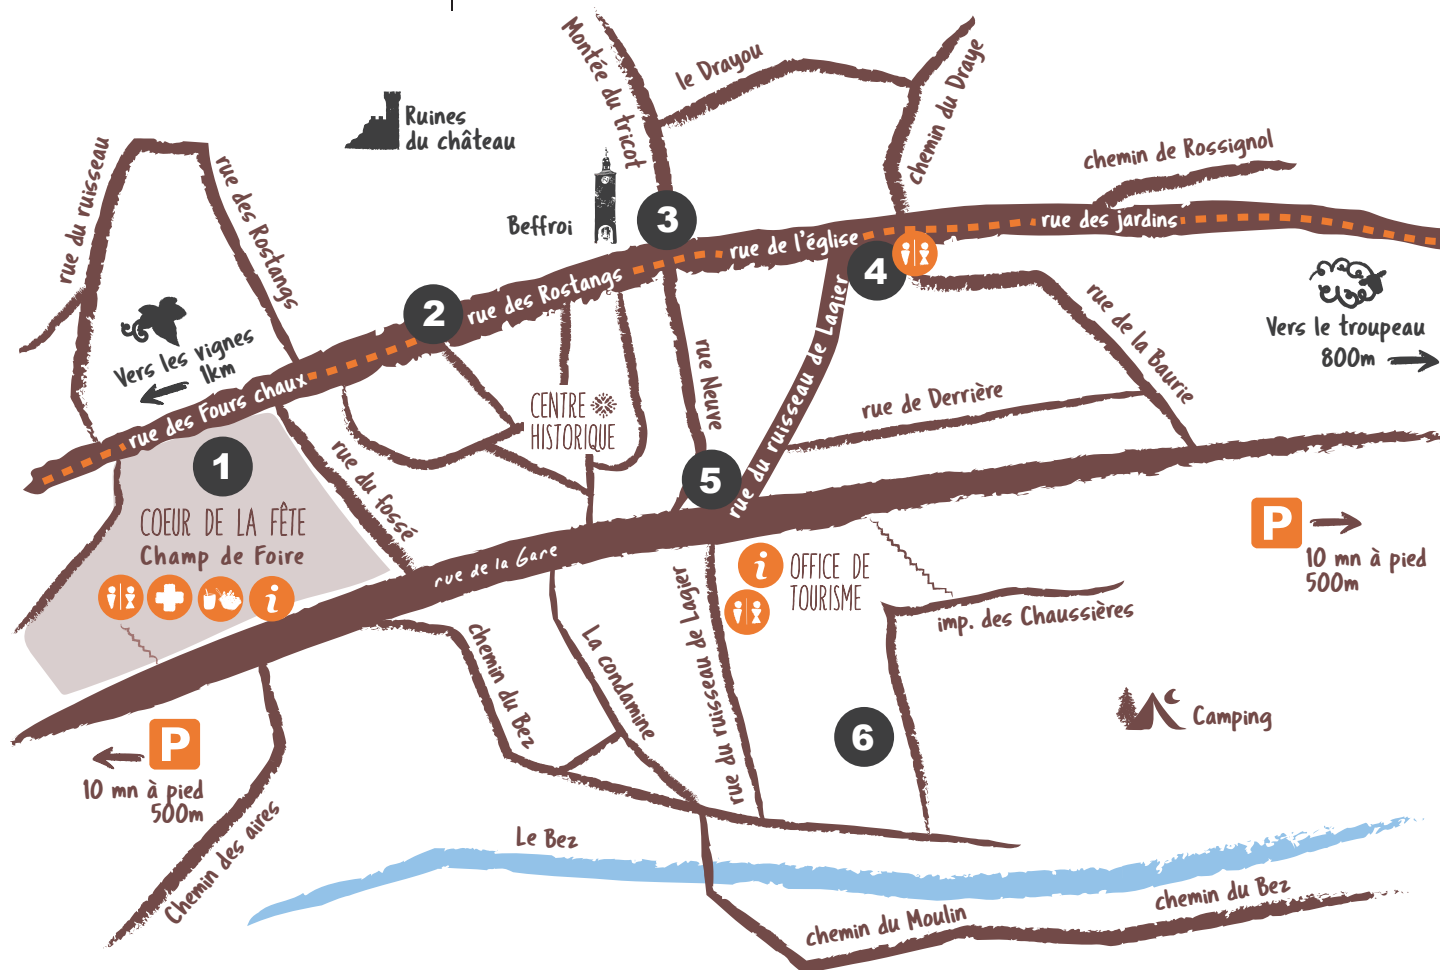

PLAN DE LA FÊTE | CHÂTILLON EN DIOIS

LÉGENDE

- ① Champ de foire | Cœur de la Fête | Point info
- ② Cœur du village
- ③ Mairie
- ④ Place des écoles
- ⑤ Place Pierre Dévoluy | Commerces
- ⑥ Les Chaussières
- ▬ Passage du troupeau
- 🚻 Toilettes

INFOS PRATIQUES

Les accès en véhicule sont réglementés, avec la mise en place de parkings à l'extérieur du village.
Pensez à prendre de l'avance pour arriver en toute tranquillité !
 (Parkings à 10min à pied du village).